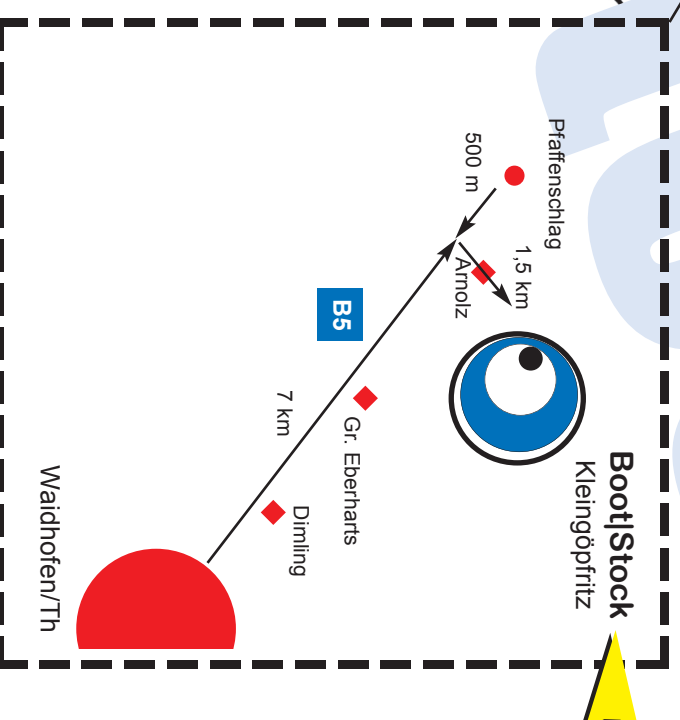

## Übersicht

### Von Wien:

\* A22 Donauferautobahn Richtung Stockerau, bis Stockerau Nord  
\* Abfahrt Horn auf die B4 - Hornerbundesstraße bis Waidhofen/Th. auf der B 5  
Richtung Heidenreichstein \* nach Dimling ca. 500 m vor Pfaffenschlag rechts  
nach \* Arnolz und Kleingjöpritz einbiegen

### Von St. Pölten:

\* Auf der S 33 nach Krems, weiter auf der \* B34 (Kampalstraße) nach Horn \* von  
Horn wie oben beschrieben Richtung Waidhofen/Thaya nach Kleingjöpritz

### Von Linz:

\* auf der Autobahn Richtung Freistadt, auf der B38 nach Karlstift weiter auf der  
B41 über Weitra nach Gmünd \* B30 nach Heidenreichstein und auf der \* B5 nach  
Pfaffenschlag nach 500 m links Richtung Arnolz und Kleingjöpritz einbiegen