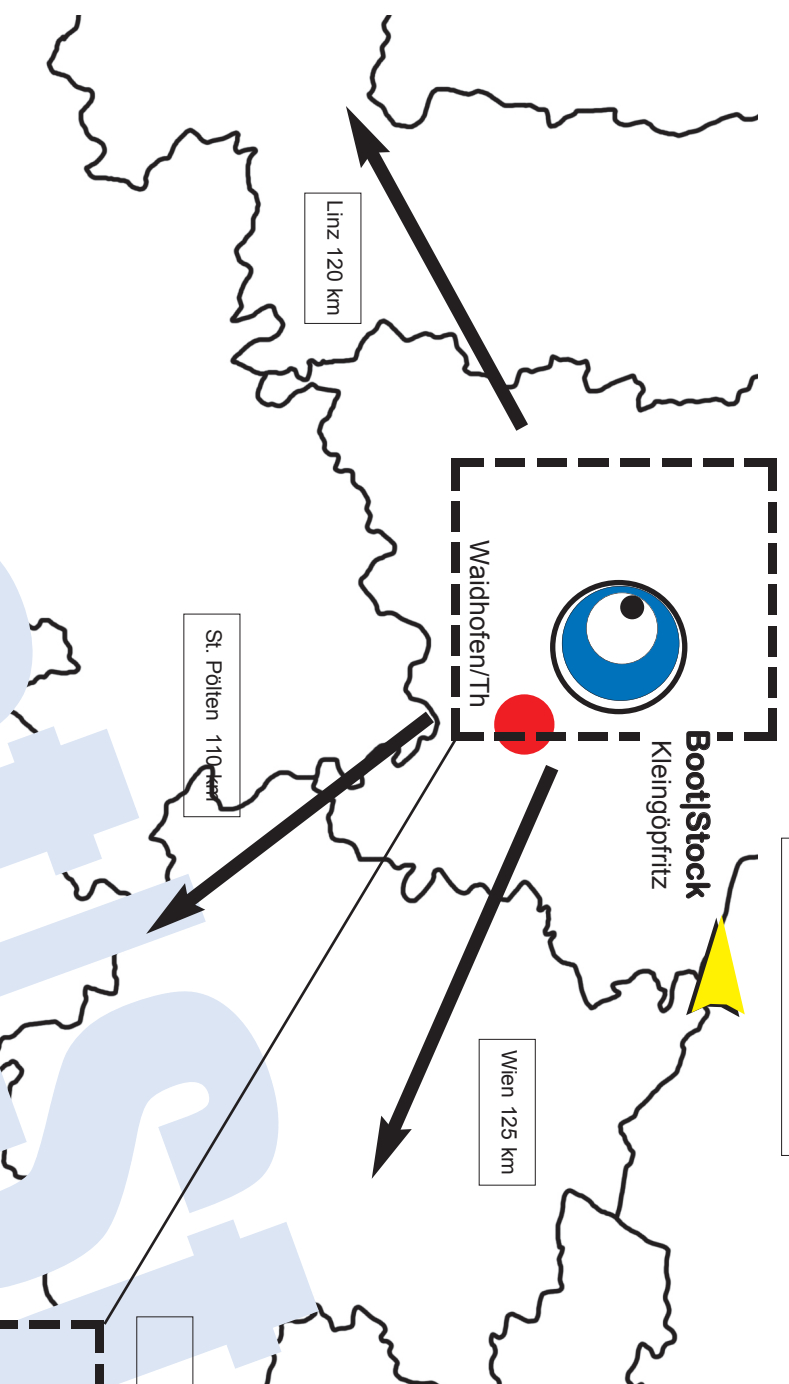

Übersicht

So finden Sie Boot|Stock

in Kleingjöpritz (NÖ)

GPS 33U 515952E 5411875N

Detail

Von Wien:

* A22 Donauferautobahn Richtung Stockerau, bis Stockerau Nord
* Abfahrt Horn auf die B4 - Hornerbundesstraße bis Waidhofen/Th. auf der B 5
Richtung Heidenreichstein * nach Dimling ca. 500 m vor Pfaffenschlag rechts
nach * Arnolz und Kleingjöpritz einbiegen

Von St. Pölten:

* Auf der S 33 nach Krems, weiter auf der * B34 (Kampalstraße) nach Horn * von
Horn wie oben beschrieben Richtung Waidhofen/Thaya nach Kleingjöpritz

Von Linz:

* auf der Autobahn Richtung Freistadt, auf der B38 nach Karlstift weiter auf der
B41 über Weitra nach Gmünd * B30 nach Heidenreichstein und auf der * B5 nach
Pfaffenschlag nach 500 m links Richtung Arnolz und Kleingjöpritz einbiegen